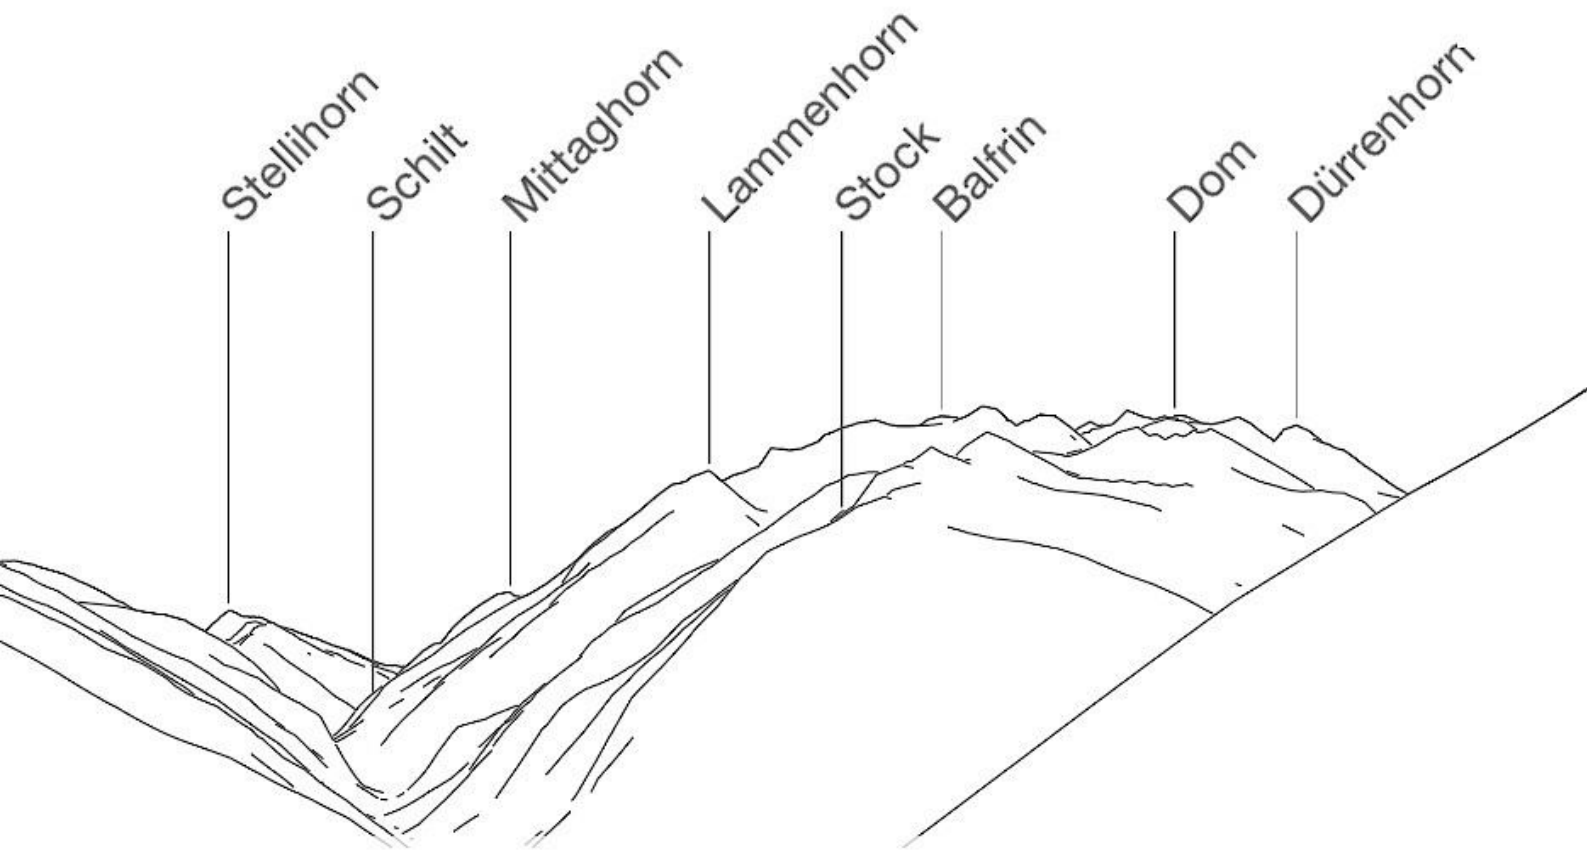

Mischabelgruppe Terrasse Kastel Ansicht: Süd (Entwurf Nr.2)

Standort: 46°16'12"N, 7°51'43"E (4625ft)