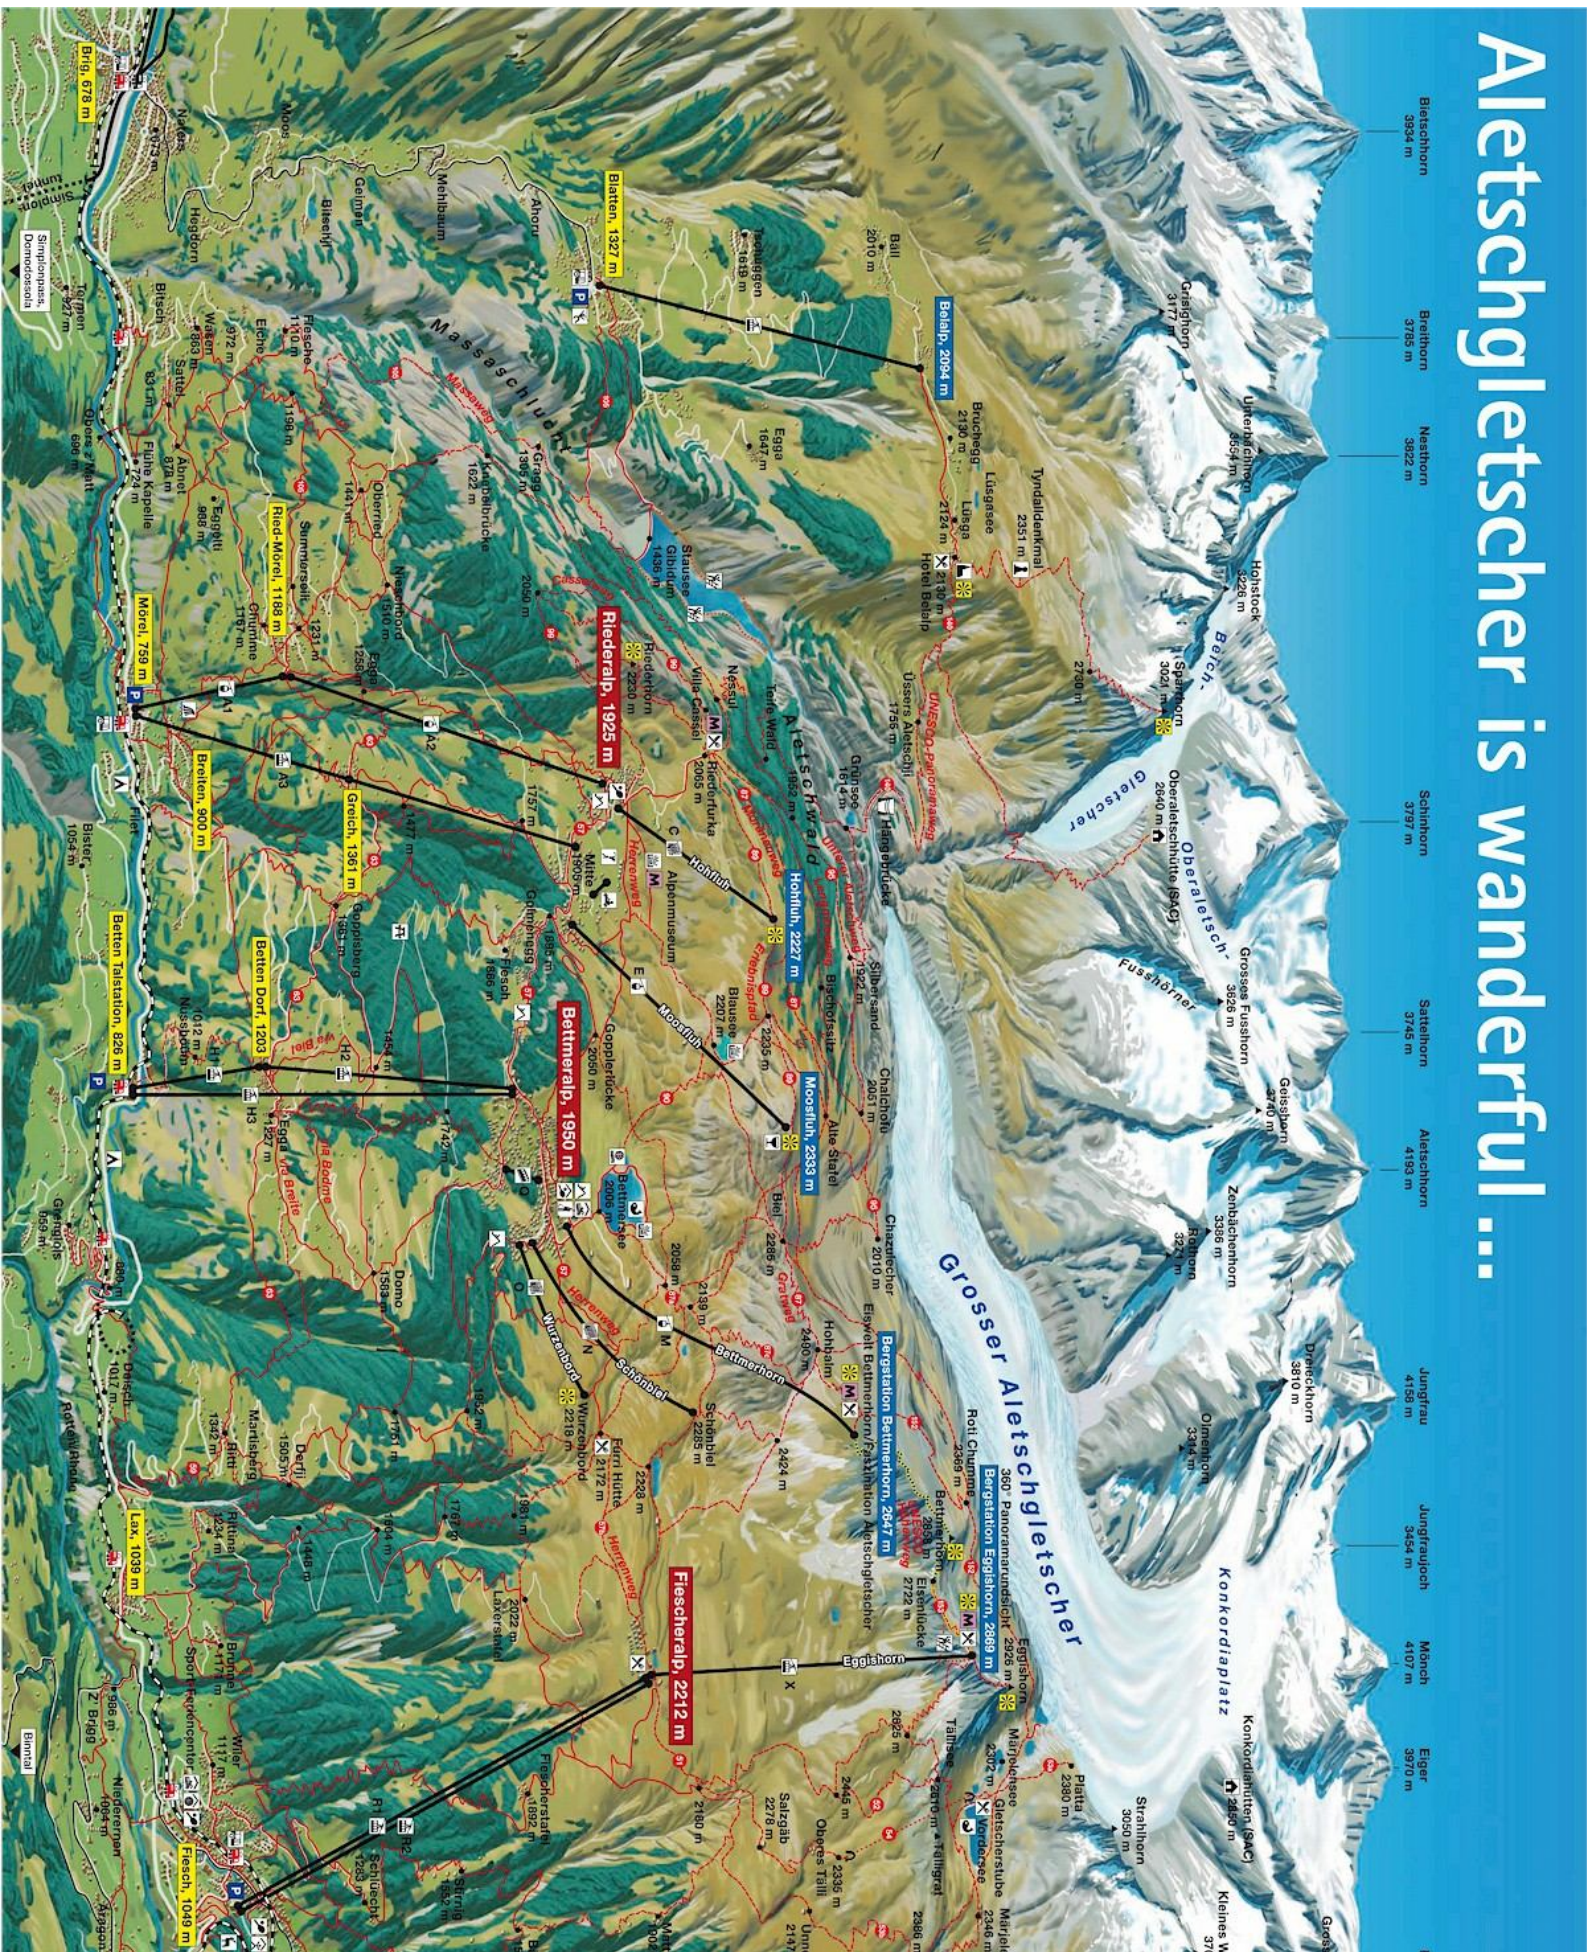

Aletschgletscher is wonderful ...

Bletschhorn 3834 m

Breithorn 3785 m

Nesthorn 3822 m

Schinhorn 3757 m

Sattelhorn 3745 m

Aletschhorn 4188 m

Jungfrau 4158 m